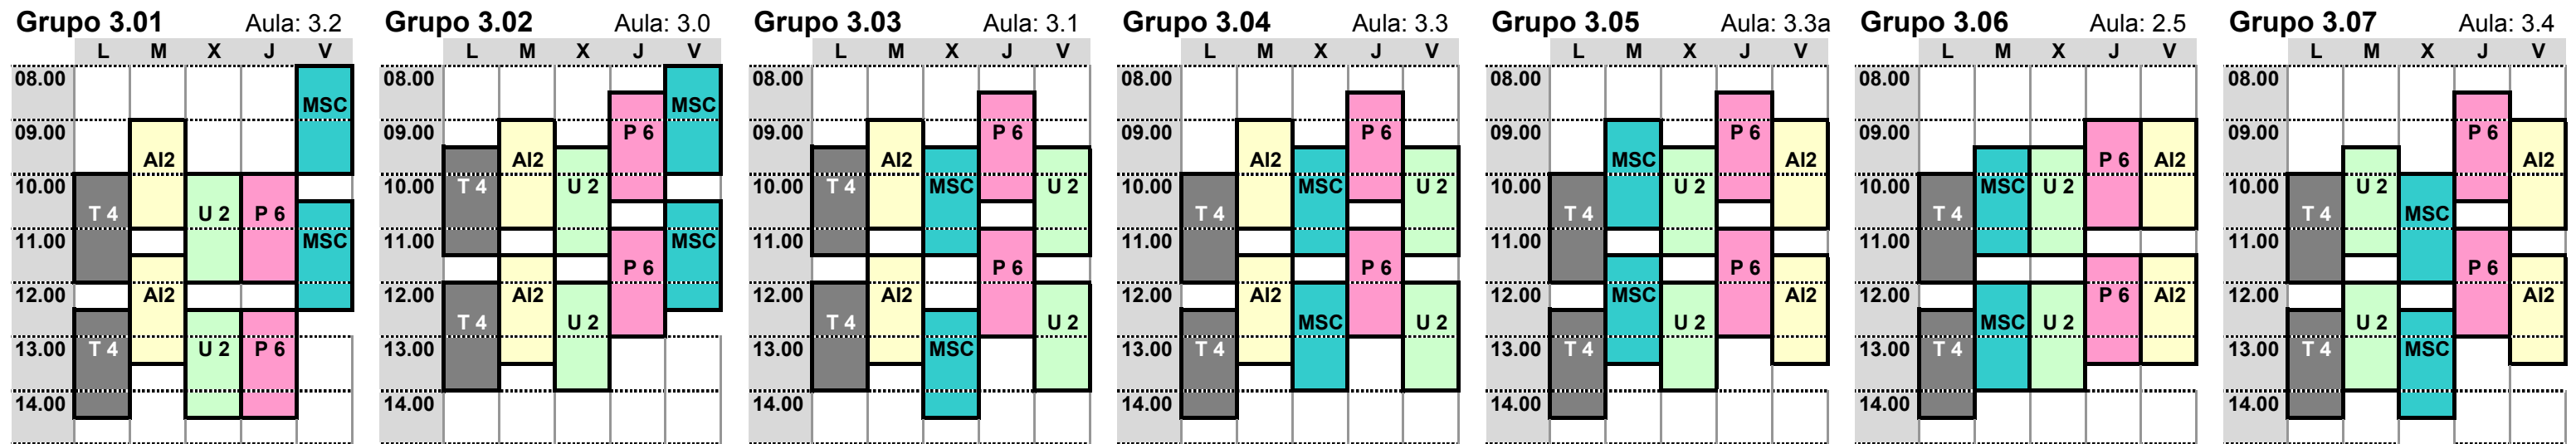

Grupos de Mañana

Grupos de Tarde

- AI2 ACONDICIONAMIENTO E INSTALACIONES 2
- MSC MECANICA DEL SUELO Y CIMENTACIONES
- U 2 URBANISMO 2
- T 4 TALLER DE ARQUITECTURA 4
- P 6 PROYECTOS 6

[acceso directo a características de aulas](#)