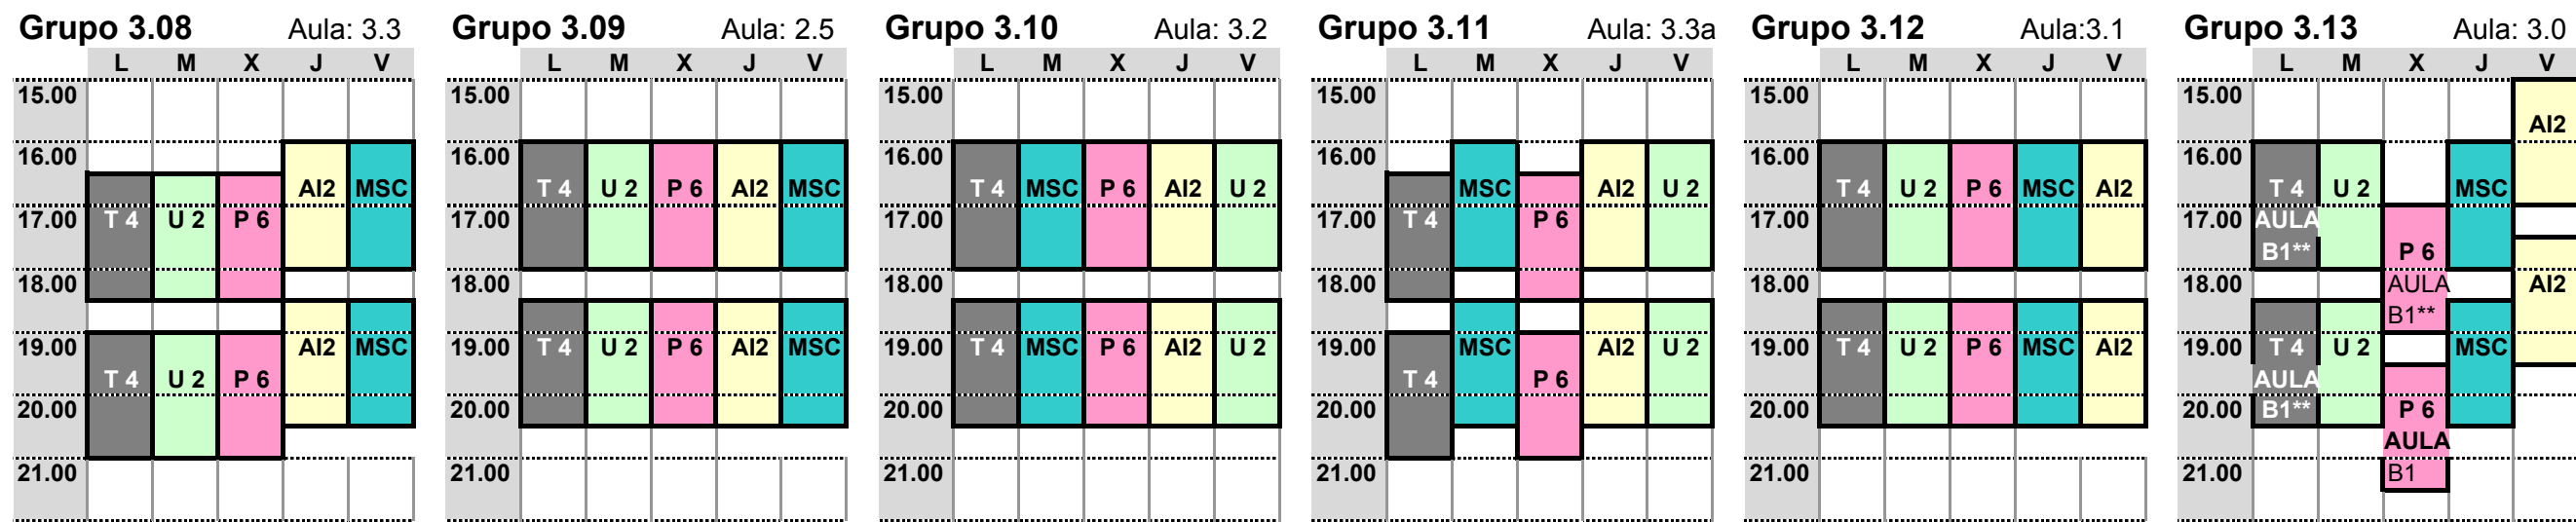

Grupos de Mañana

Grupos de Tarde

- AI2 ACONDICIONAMIENTO E INSTALACIONES 2
- MSC MECANICA DEL SUELO Y CIMENTACIONES
- U 2 URBANISMO 2
- T 4 TALLER DE ARQUITECTURA 4
- P 6 PROYECTOS 6

[acceso directo a características de aulas](#)