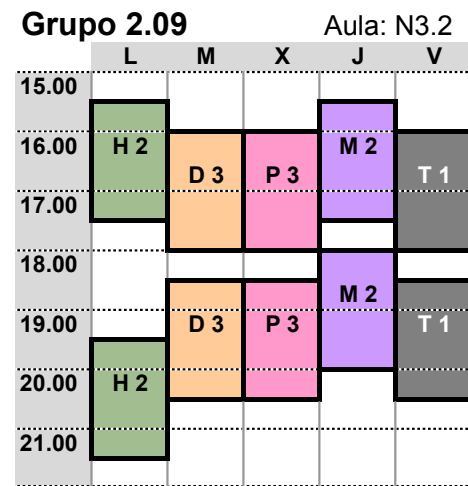

Grupos de Mañana

Grupos de Tarde

- M 2 FUNDAMENTOS MATEMATICOS PARA LA ARQUITECTURA 2
- D 3 DIBUJO 3. ANALISIS GRAFICO
- H 2 HISTORIA, TEORIA Y COMPOSICIÓN ARQUITECTONICAS 2
- T 1 TALLER DE ARQUITECTURA 1
- P 3 PROYECTOS 3