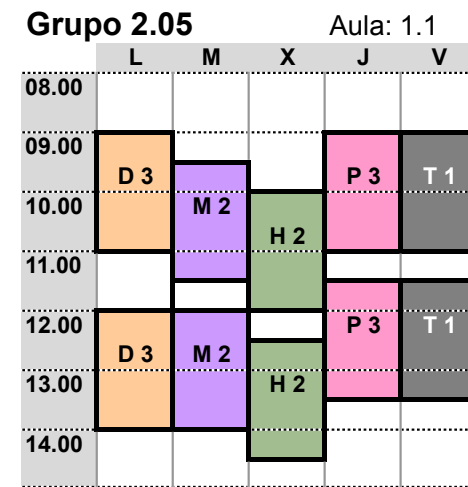

Grupos de Mañana

Grupos de Tarde

- M 2 FUNDAMENTOS MATEMATICOS PARA LA ARQUITECTURA 2
- D 3 DIBUJO 3. ANALISIS GRAFICO
- H 2 HISTORIA, TEORIA Y COMPOSICIÓN ARQUITECTONICAS 2
- T 1 TALLER DE ARQUITECTURA 1
- P 3 PROYECTOS 3