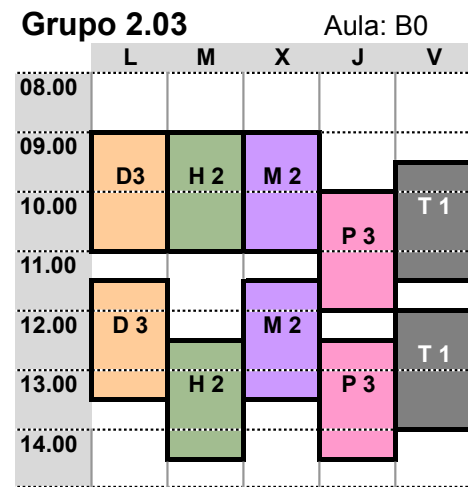

Grupos de Mañana

Grupos de Tarde

- M 2 FUNDAMENTOS MATEMATICOS PARA LA ARQUITECTURA 2
- D 3 DIBUJO 3. ANALISIS GRAFICO
- H 2 HISTORIA, TEORIA Y COMPOSICIÓN ARQUITECTONICAS 2
- T 1 TALLER DE ARQUITECTURA 1
- P 3 PROYECTOS 3