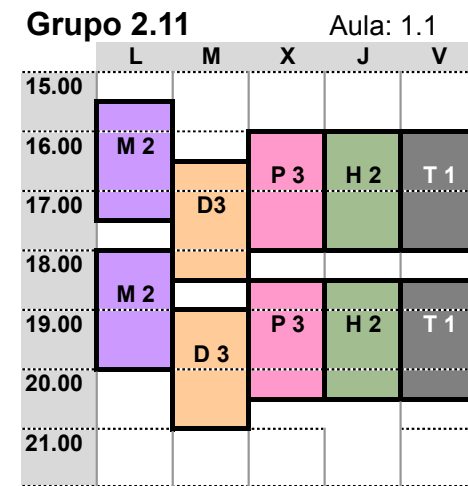

Grupos de Mañana

Grupos de Tarde

- M 2 FUNDAMENTOS MATEMATICOS PARA LA ARQUITECTURA 2
- D 3 DIBUJO 3. ANALISIS GRAFICO
- H 2 HISTORIA, TEORIA Y COMPOSICIÓN ARQUITECTONICAS 2
- T 1 TALLER DE ARQUITECTURA 1
- P 3 PROYECTOS 3