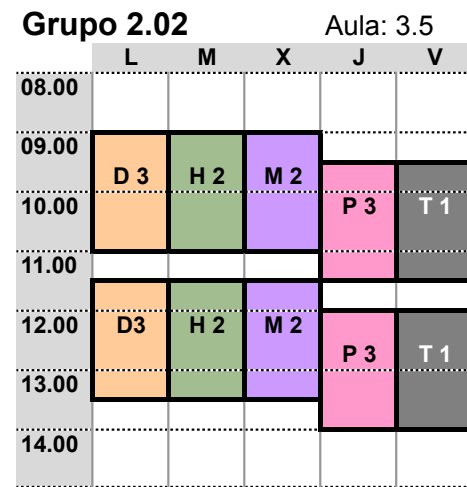

Grupos de Mañana

Grupos de Tarde

- M 2 FUNDAMENTOS MATEMATICOS PARA LA ARQUITECTURA 2
- D 3 DIBUJO 3. ANALISIS GRAFICO
- H 2 HISTORIA, TEORIA Y COMPOSICIÓN ARQUITECTONICAS 2
- T 1 TALLER DE ARQUITECTURA 1
- P 3 PROYECTOS 3