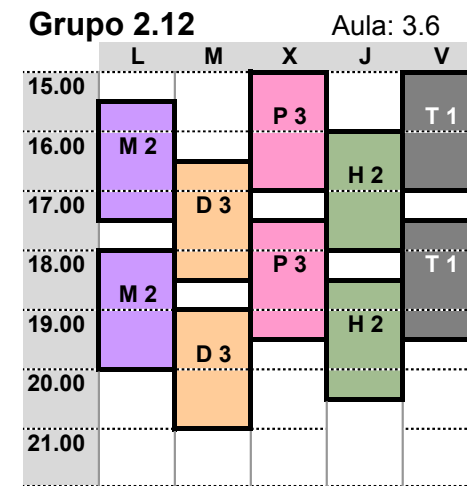

Grupos de Mañana

Grupos de Tarde

- M 2 FUNDAMENTOS MATEMATICOS PARA LA ARQUITECTURA 2
- D 3 DIBUJO 3. ANALISIS GRAFICO
- H 2 HISTORIA, TEORIA Y COMPOSICIÓN ARQUITECTONICAS 2
- T 1 TALLER DE ARQUITECTURA 1
- P 3 PROYECTOS 3