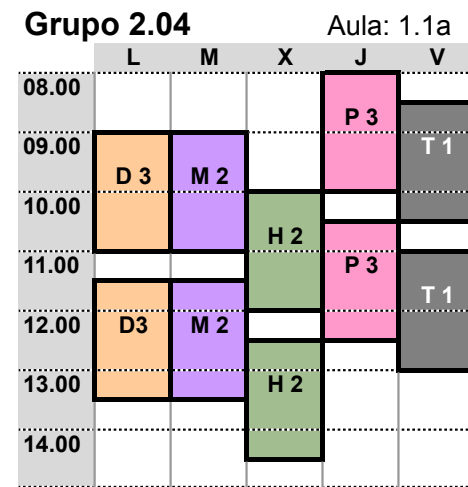

Grupos de Mañana

Grupos de Tarde

- M 2 FUNDAMENTOS MATEMATICOS PARA LA ARQUITECTURA 2
- D 3 DIBUJO 3. ANALISIS GRAFICO
- H 2 HISTORIA, TEORIA Y COMPOSICIÓN ARQUITECTONICAS 2
- T 1 TALLER DE ARQUITECTURA 1
- P 3 PROYECTOS 3