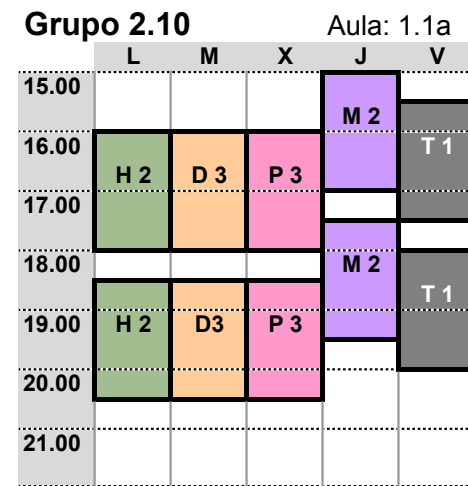

Grupos de Mañana

Grupos de Tarde

- M 2 FUNDAMENTOS MATEMATICOS PARA LA ARQUITECTURA 2
- D 3 DIBUJO 3. ANALISIS GRAFICO
- H 2 HISTORIA, TEORIA Y COMPOSICIÓN ARQUITECTONICAS 2
- T 1 TALLER DE ARQUITECTURA 1
- P 3 PROYECTOS 3