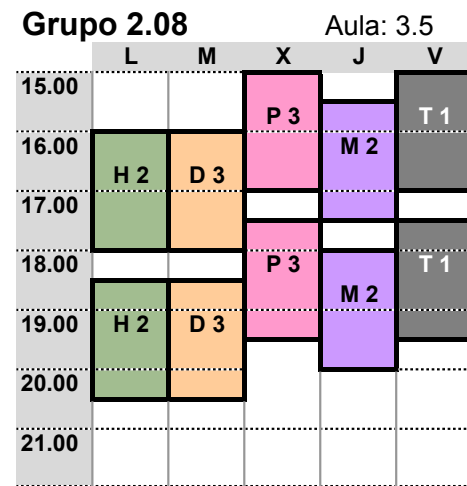

Grupos de Mañana

Grupos de Tarde

- M 2 FUNDAMENTOS MATEMATICOS PARA LA ARQUITECTURA 2
- D 3 DIBUJO 3. ANALISIS GRAFICO
- H 2 HISTORIA, TEORIA Y COMPOSICIÓN ARQUITECTONICAS 2
- T 1 TALLER DE ARQUITECTURA 1
- P 3 PROYECTOS 3