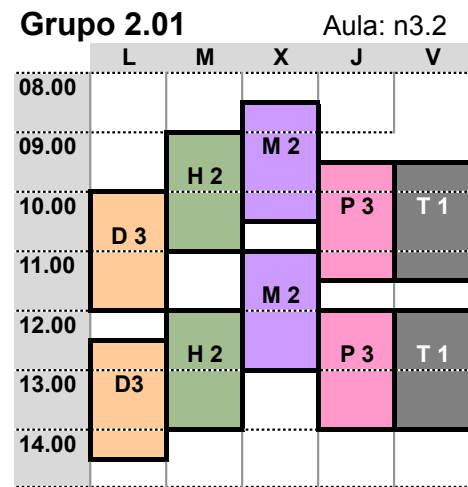

Grupos de Mañana

Grupos de Tarde

- M 2 FUNDAMENTOS MATEMATICOS PARA LA ARQUITECTURA 2
- D 3 DIBUJO 3. ANALISIS GRAFICO
- H 2 HISTORIA, TEORIA Y COMPOSICIÓN ARQUITECTONICAS 2
- T 1 TALLER DE ARQUITECTURA 1
- P 3 PROYECTOS 3