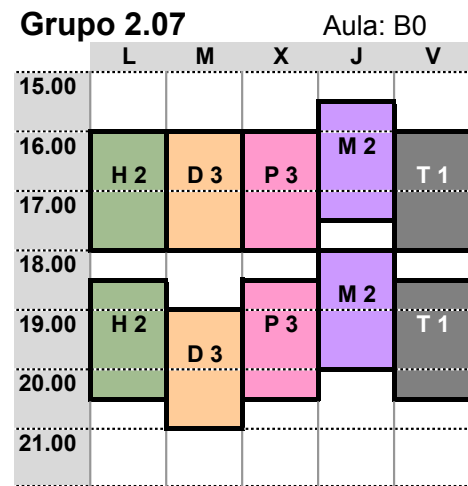

Grupos de Mañana

Grupos de Tarde

- M 2 FUNDAMENTOS MATEMATICOS PARA LA ARQUITECTURA 2
- D 3 DIBUJO 3. ANALISIS GRAFICO
- H 2 HISTORIA, TEORIA Y COMPOSICIÓN ARQUITECTONICAS 2
- T 1 TALLER DE ARQUITECTURA 1
- P 3 PROYECTOS 3