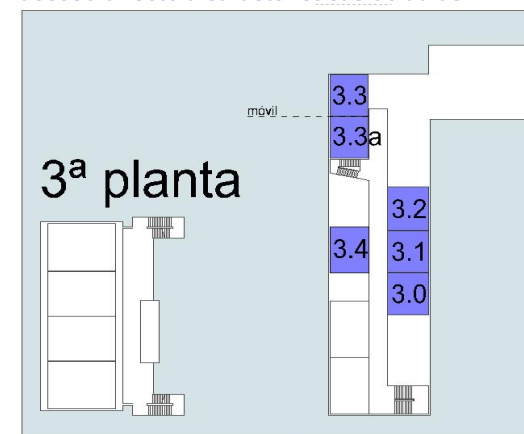

Grupos de Tarde

**Grupo 3.07** Aula: 3.3

	L	M	X	J	V
15.00		C 3		D 4	
16.00	T 3				E 2
17.00			P 5		
18.00		C 3		D 4	
19.00	T 3		P 5		E 2
20.00					
21.00					

**Grupo 3.08** Aula: 3.4

	L	M	X	J	V
15.00				D 4	E 2
16.00	T 3	C 3	P 5		
17.00					
18.00				D 4	E 2
19.00	T 3	C 3	P 5		
20.00					
21.00					

**Grupo 3.09** Aula: 3.2

	L	M	X	J	V
15.00		C 3			
16.00	T 3		P 5	D 4	E 2
17.00					
18.00		C 3		D 4	
19.00	T 3		P 5	D 4	E 2
20.00					
21.00					

**Grupo 3.10** Aula: 3.3a

	L	M	X	J	V
15.00					
16.00	T 3	E 2			C 3
17.00			P 5	D 4	
18.00					C 3
19.00	T 3	E 2			C 3
20.00			P 5	D 4	
21.00					

**Grupo 3.11** Aula: 3.1

	L	M	X	J	V
15.00					
16.00	T 3	E 2	P 5	D 4	C 3
17.00					
18.00					
19.00	T 3	E 2	P 5	D 4	C 3
20.00					
21.00					

**Grupo 3.12** Aula: 3.0

	L	M	X	J	V
15.00					
16.00	T 3	E 2			C 3
17.00				D 4	
18.00			P 5		C 3
19.00	T 3	E 2			C 3
20.00			P 5	D 4	
21.00					

- C 3 CONSTRUCCION 3
- D 4 DIBUJO 4. IDEACION Y CONFIGURACION
- E 2 ESTRUCTURAS 2
- T 3 TALLER DE ARQUITECTURA 3
- P 5 PROYECTOS 5

acceso directo a características de aulas

Aprobado en Junta de Escuela