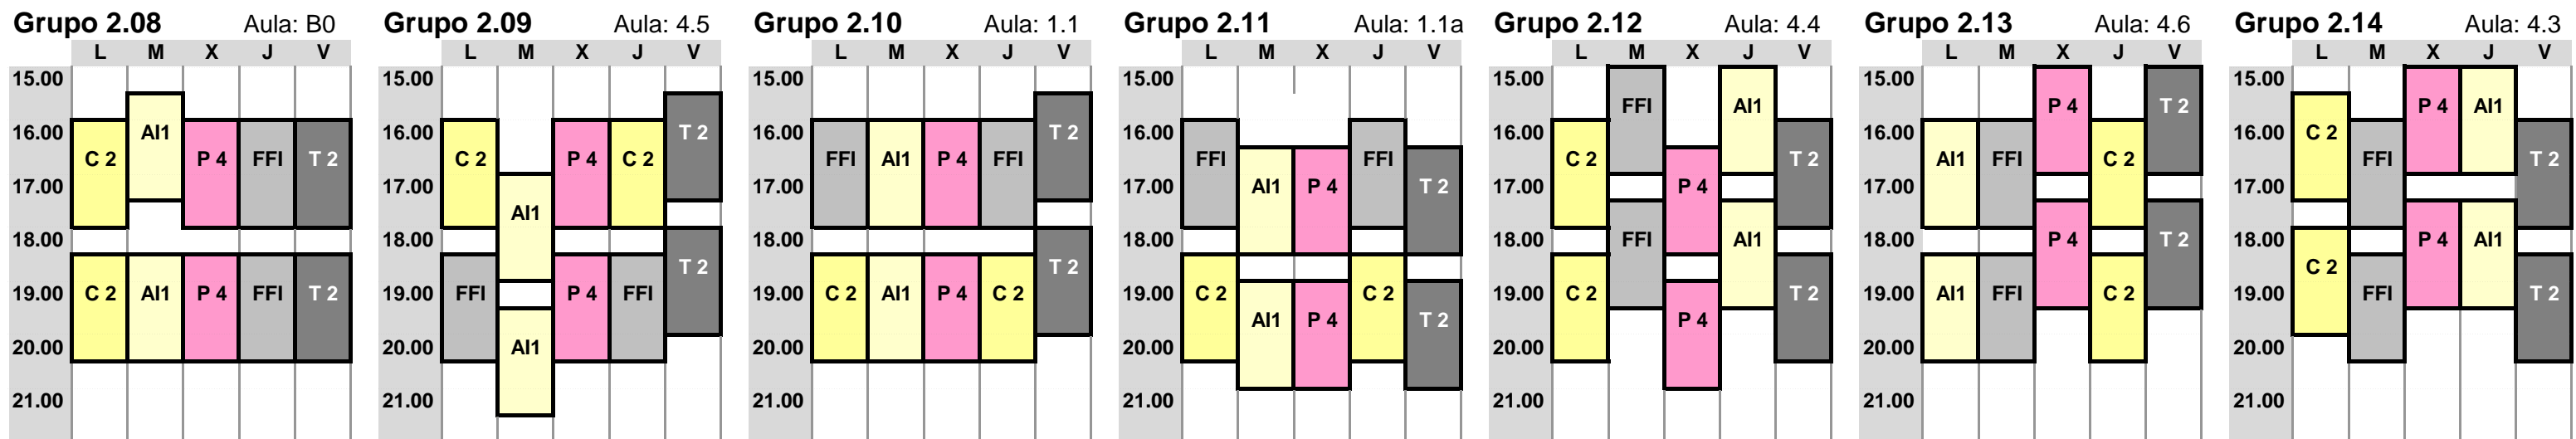

Grupos de Mañana

Grupos de Tarde

- C 2 CONSTRUCCION 2
- AI1 ACONDICIONAMIENTO E INSTALACIONES 1
- FFI FUNDAMENTOS FISICOS PARA EL ACONDICIONAMIENTO Y LAS INSTALACIONES
- T 2 TALLER DE ARQUITECTURA 2
- P 4 PROYECTOS 4

[acceso directo a características de aulas](#)