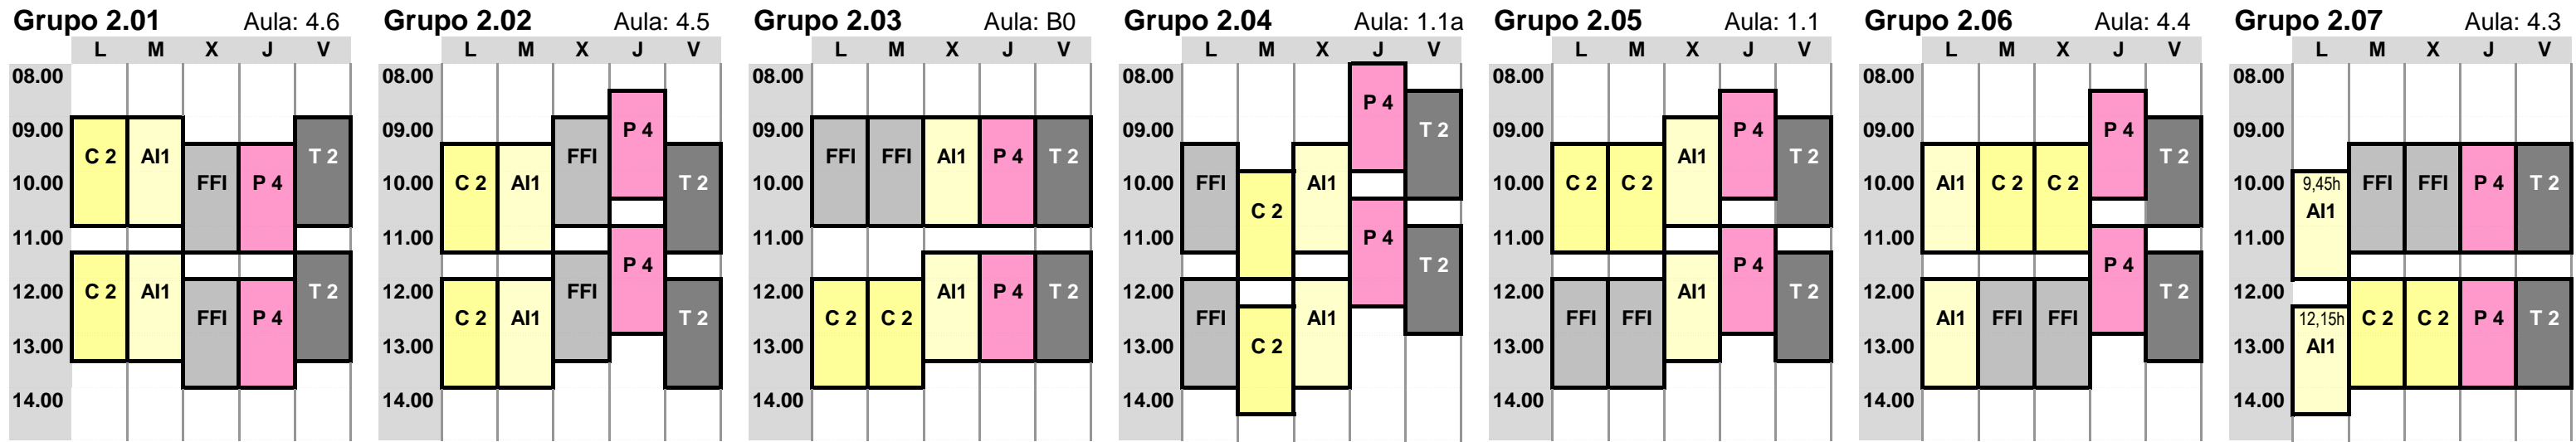

Grupos de Mañana

Grupos de Tarde

- C 2 CONSTRUCCION 2
- AI1 ACONDICIONAMIENTO E INSTALACIONES 1
- FFI FUNDAMENTOS FISICOS PARA EL ACONDICIONAMIENTO Y LAS INSTALACIONES
- T 2 TALLER DE ARQUITECTURA 2
- P 4 PROYECTOS 4

[acceso directo a características de aulas](#)