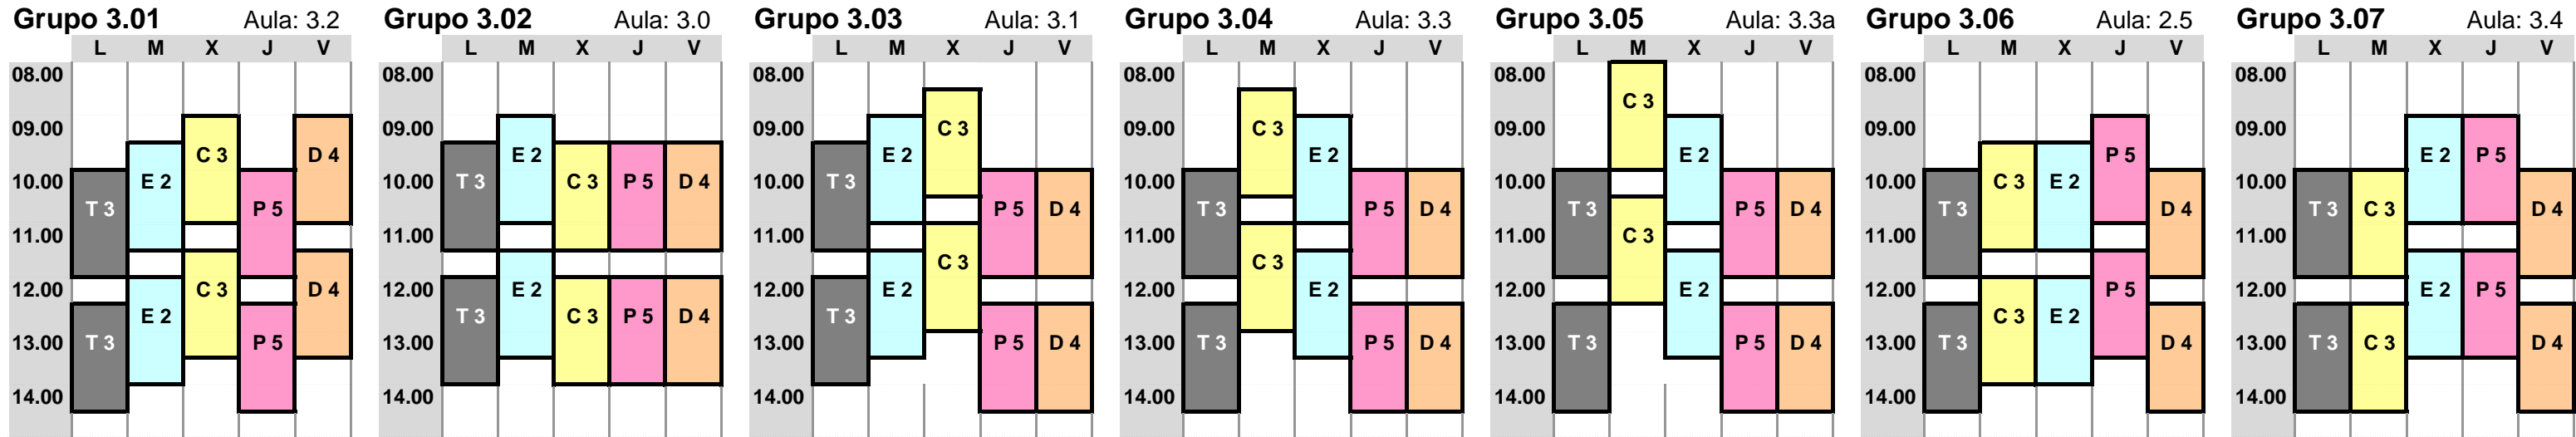

Grupos de Mañana

Grupos de Tarde

- C 3 CONSTRUCCION 3
- D 4 DIBUJO 4. IDEACION Y CONFIGURACION
- E 2 ESTRUCTURAS 2
- T 3 TALLER DE ARQUITECTURA 3
- P 5 PROYECTOS 5

[acceso directo a características de aulas](#)