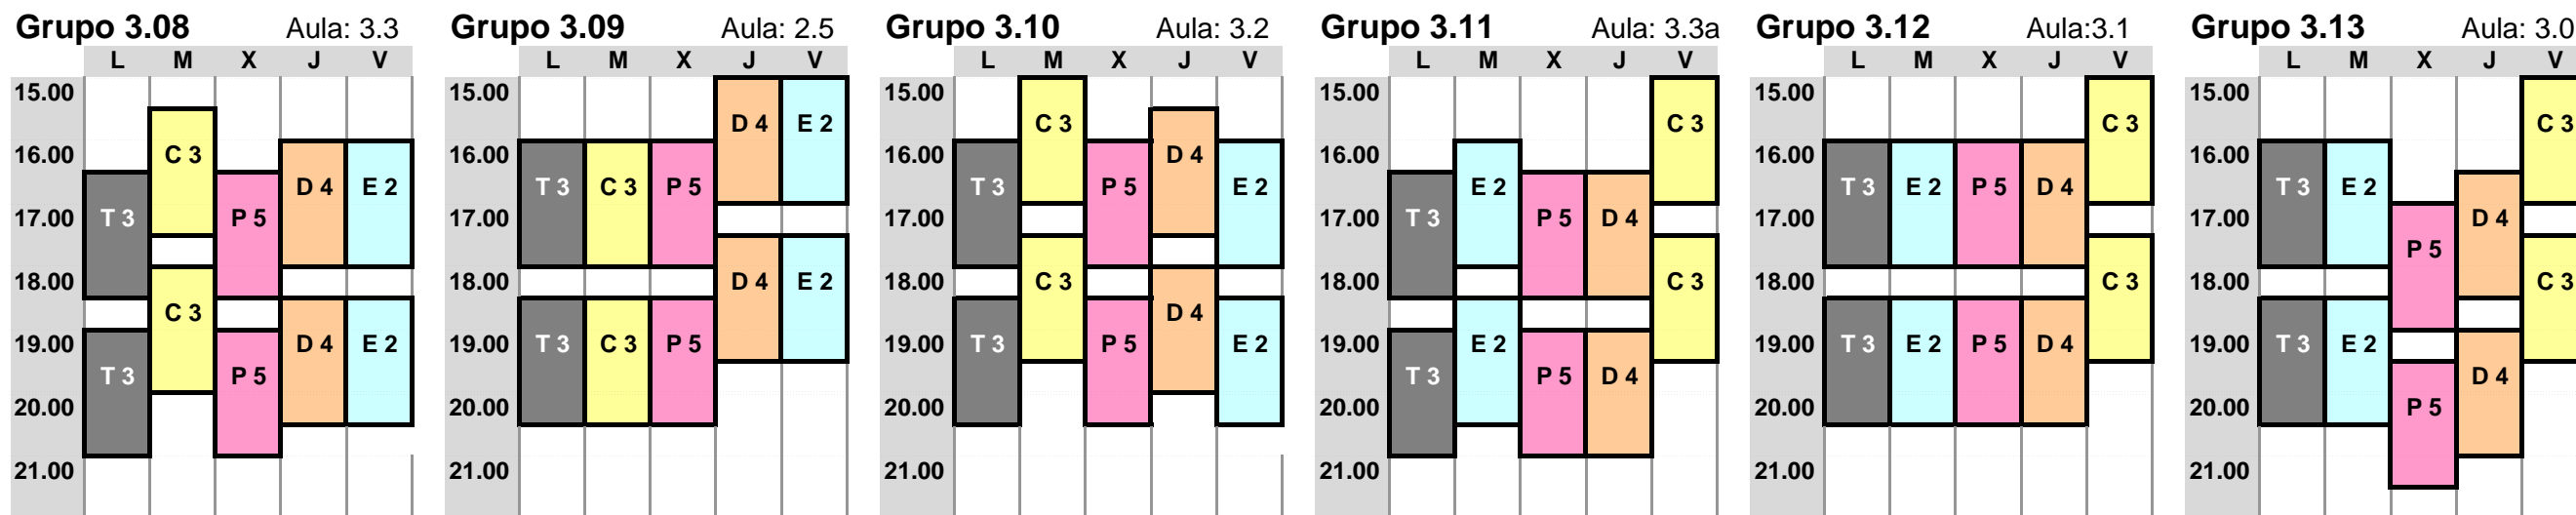

Grupos de Mañana

Grupos de Tarde

- C 3 CONSTRUCCION 3
- D 4 DIBUJO 4. IDEACION Y CONFIGURACION
- E 2 ESTRUCTURAS 2
- T 3 TALLER DE ARQUITECTURA 3
- P 5 PROYECTOS 5

[acceso directo a características de aulas](#)