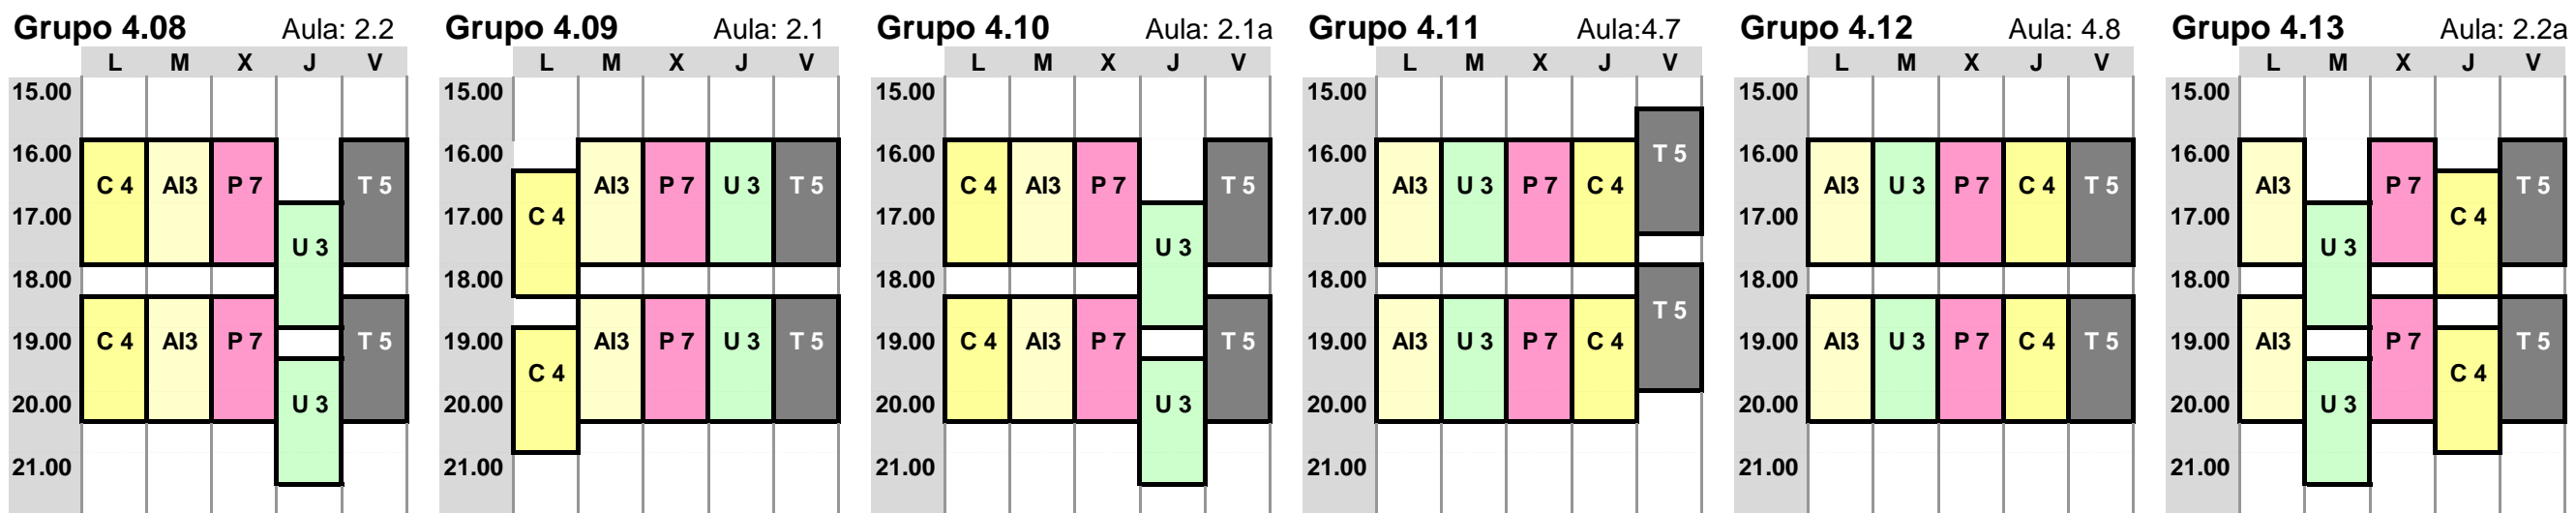

Grupos de Mañana

Grupos de Tarde

- C 4 CONSTRUCCION 4
- AI3 ACONDICIONAMIENTO E INSTALACIONES 3
- U 3 URBANISMO 3
- T 5 TALLER DE ARQUITECTURA 5
- P 7 PROYECTOS 7

[acceso directo a características de aulas](#)