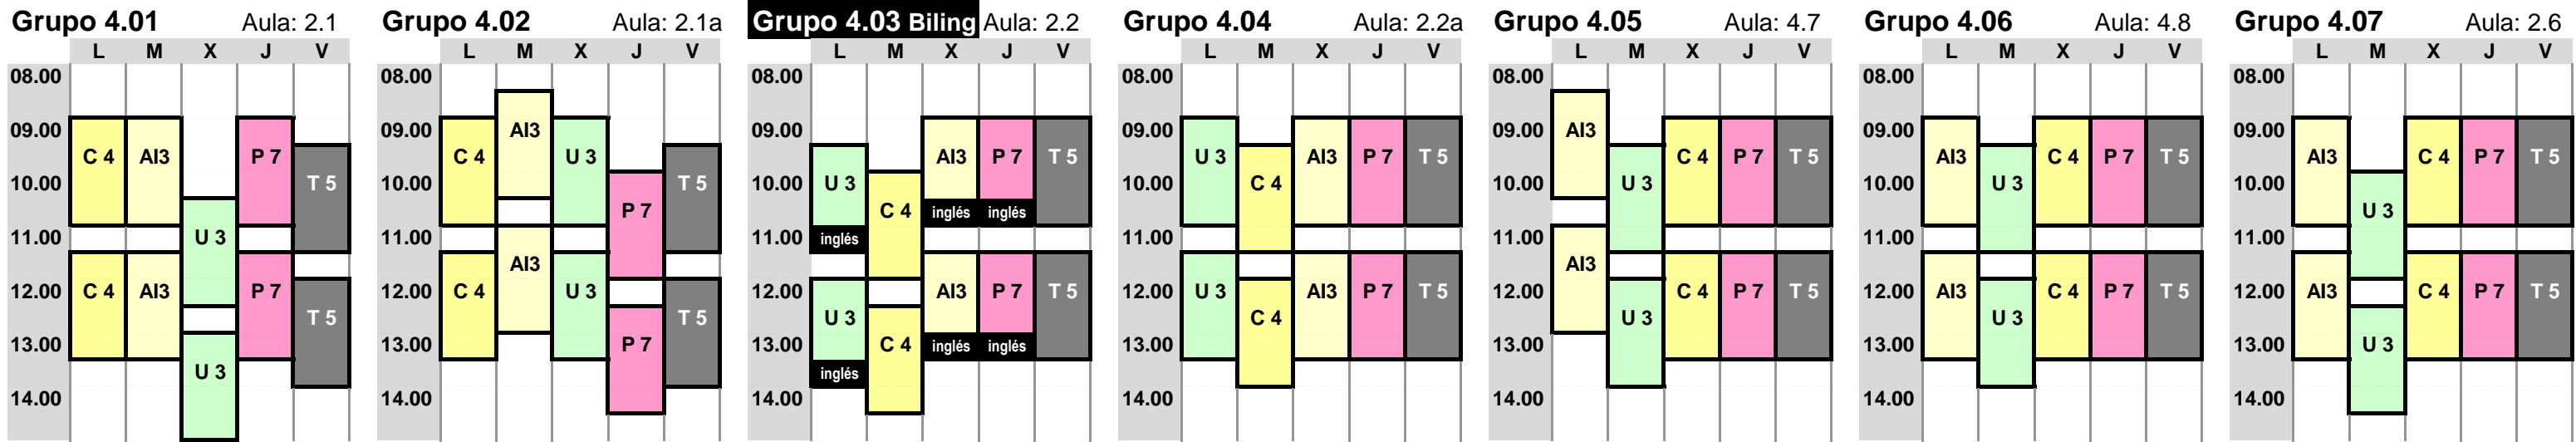

Grupos de Mañana

Grupos de Tarde

- C 4 CONSTRUCCION 4
- AI3 ACONDICIONAMIENTO E INSTALACIONES 3
- U 3 URBANISMO 3
- T 5 TALLER DE ARQUITECTURA 5
- P 7 PROYECTOS 7

[acceso directo a características de aulas](#)