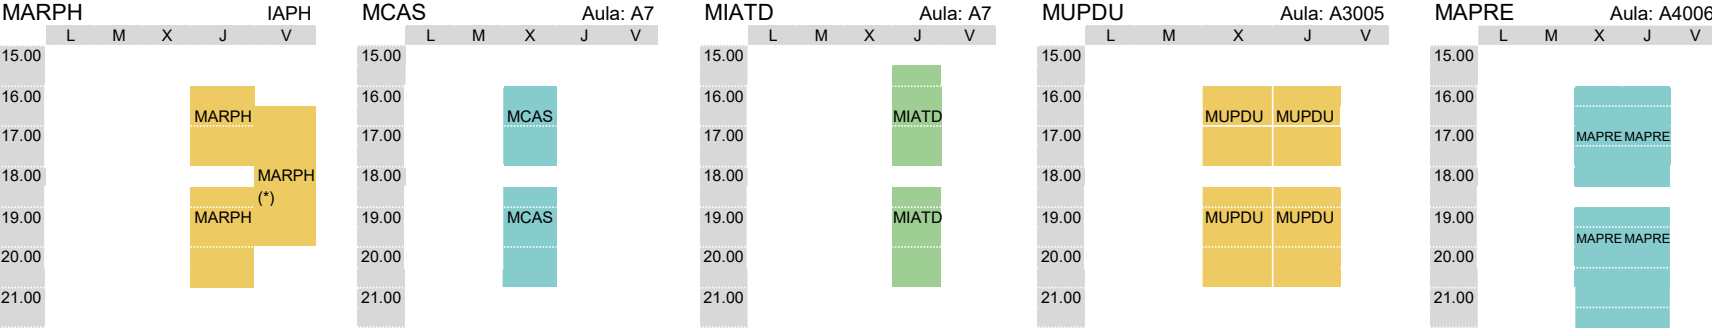

MÁSTERES OFICIALES (MOF). CURSO 2024-2025 **PRIMER CUATRIMESTRE**

MAÑANA

TARDE

(*) Clase adicional durante el primer cuatrimestre en horario de viernes tarde.

MÁSTERES OFICIALES (MOF). CURSO 2024-2025 **SEGUNDO CUATRIMESTRE**

MAÑANA

MARPH		IAPH		MCAS		Aula: A7		MIATD		Aula: A7		MUPDU		Aula:		MAPRE		Aula:																				
	L	M	X	J	V		L	M	X	J	V		L	M	X	J	V		L	M	X	J	V															
08.00																																						
09.00																																						
10.00					MARPH																																	
11.00																																						
12.00					MARPH																																	
13.00																																						
14.00																																						

TARDE

MARPH		IAPH		MCAS		Aula: A7		MIATD		Aula: A7		MUPDU		Aula: A3005		MAPRE		Aula: A4006																				
	L	M	X	J	V		L	M	X	J	V		L	M	X	J	V		L	M	X	J	V															
15.00																																						
16.00																																						
17.00					MARPH																																	
18.00																																						
19.00					MARPH																																	
20.00																																						
21.00																																						

(1*) MCAS: Aumento de docencia según programación docente (2º cuatrimestre). Aula adicional en horario jueves mañana A1001
 (2*) MUPDU: Aumento de docencia según programación docente (2º cuatrimestre). aula A3005
 (3*) MIATD: del 26 de enero al 17 de mayo Aula adicional en horario de jueves mañana aula A4006