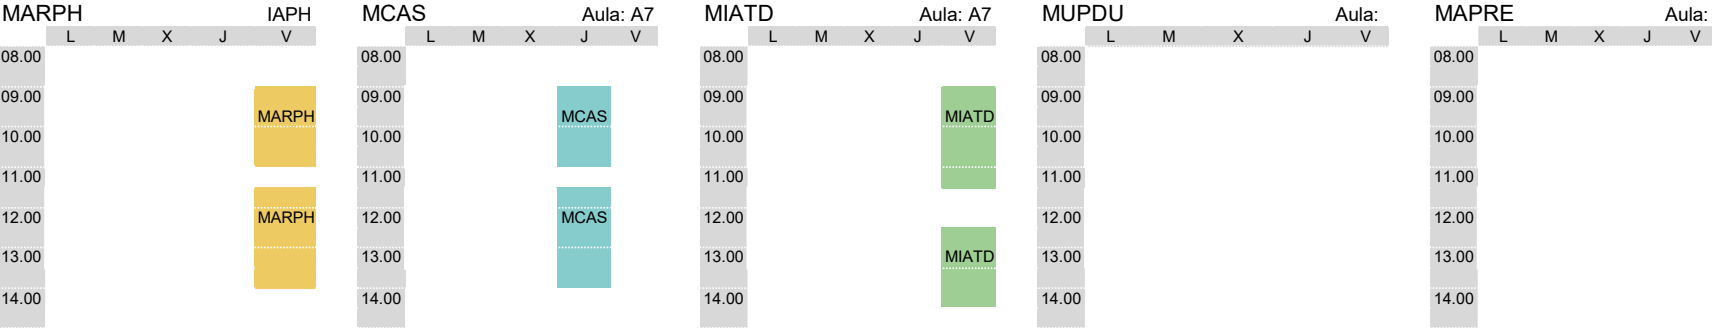

MÁSTERES OFICIALES (MOF). CURSO 2024-2025 **PRIMER CUATRIMESTRE**

MAÑANA

TARDE

(*) Clase adicional durante el primer cuatrimestre en horario de viernes tarde.

MÁSTERES OFICIALES (MOF). CURSO 2024-2025 **SEGUNDO CUATRIMESTRE**

MAÑANA

MARPH		IAPH		MCAS		Aula: A7		MIATD		Aula: A7		MUPDU		Aula:		MAPRE		Aula:																				
	L	M	X	J	V		L	M	X	J	V		L	M	X	J	V		L	M	X	J	V															
08.00																																						
09.00																																						
10.00					MARPH																																	
11.00																																						
12.00					MARPH																																	
13.00																																						
14.00																																						

TARDE

MARPH		IAPH		MCAS		Aula: A7		MIATD		Aula: A7		MUPDU		Aula: A3005		MAPRE		Aula: A4006																				
	L	M	X	J	V		L	M	X	J	V		L	M	X	J	V		L	M	X	J	V															
15.00																																						
16.00																																						
17.00					MARPH																																	
18.00																																						
19.00					MARPH																																	
20.00																																						
21.00																																						