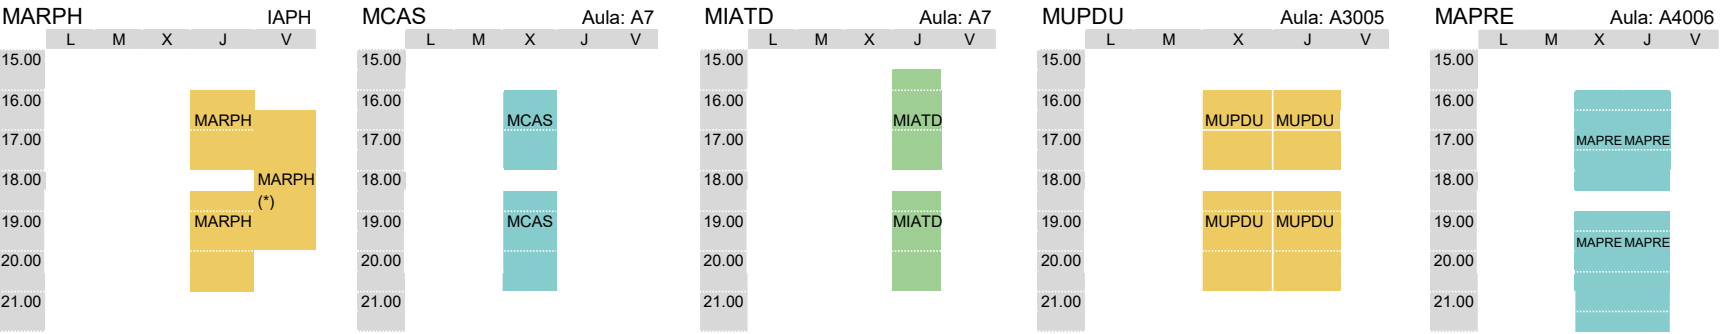

MÁSTERES OFICIALES (MOF). CURSO 2023-2024 **PRIMER CUATRIMESTRE**

MAÑANA

TARDE

(*) Clase adicional durante el primer cuatrimestre en horario de viernes tarde.

MÁSTERES OFICIALES (MOF). CURSO 2023-2024 **SEGUNDO CUATRIMESTRE**

MAÑANA

MARPH		IAPH		MCAS		Aula: A7		MIATD		Aula: A7		MUPDU		Aula:		MAPRE		Aula:							
	L	M	X	J	V		L	M	X	J	V		L	M	X	J	V		L	M	X	J	V		
08.00																									
09.00																									
10.00																									
11.00																									
12.00																									
13.00																									
14.00																									

TARDE

MARPH		IAPH		MCAS		Aula: A7		MIATD		Aula: A7		MUPDU		Aula: A3005		MAPRE		Aula: A4006						
	L	M	X	J	V		L	M	X	J	V		L	M	X	J	V		L	M	X	J	V	
15.00																								
16.00																								
17.00																								
18.00																								
19.00																								
20.00																								
21.00																								

(1*) MCAS: Aumento de docencia según programación docente (2º cuatrimestre). Aula adicional en horario jueves mañana A1001
 (2*) MUPDU: Aumento de docencia según programación docente (2º cuatrimestre). aula A3005
 (3*) MIATD: del 26 de enero al 17 de mayo Aula adicional en horario de jueves mañana aula A4006