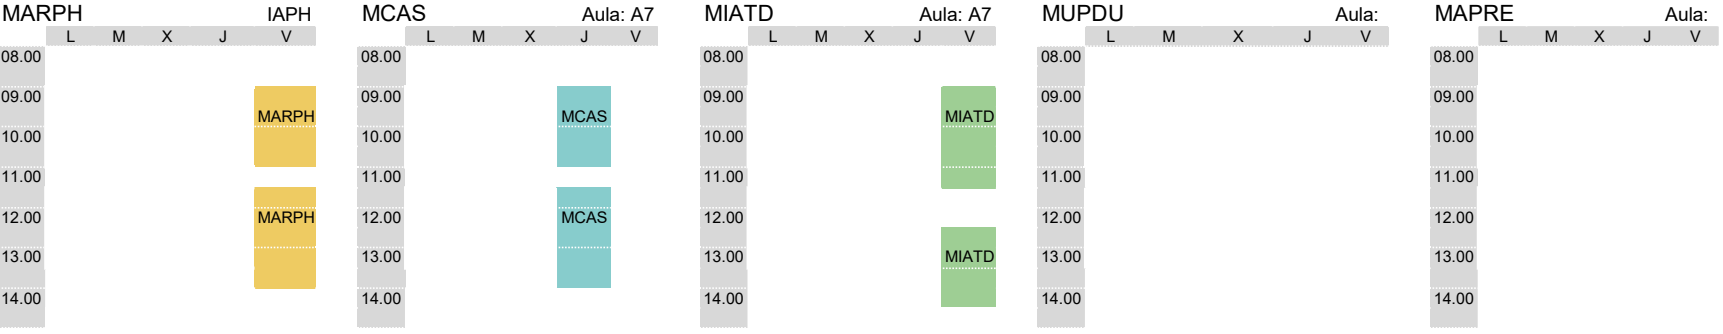

MÁSTERES OFICIALES (MOF). CURSO 2023-2024 **PRIMER CUATRIMESTRE**

MAÑANA

TARDE

(*) Clase adicional durante el primer cuatrimestre en horario de viernes tarde.

MÁSTERES OFICIALES (MOF). CURSO 2023-2024 **SEGUNDO CUATRIMESTRE**

MAÑANA

MARPH		IAPH		MCAS		Aula: A7		MIATD		Aula: A7		MUPDU		Aula:		MAPRE		Aula:							
	L	M	X	J	V		L	M	X	J	V		L	M	X	J	V		L	M	X	J	V		
08.00																									
09.00																									
10.00																									
11.00																									
12.00																									
13.00																									
14.00																									

TARDE

MARPH		IAPH		MCAS		Aula: A7		MIATD		Aula: A7		MUPDU		Aula: A3005		MAPRE		Aula: A4006						
	L	M	X	J	V		L	M	X	J	V		L	M	X	J	V		L	M	X	J	V	
15.00																								
16.00																								
17.00																								
18.00																								
19.00																								
20.00																								
21.00																								